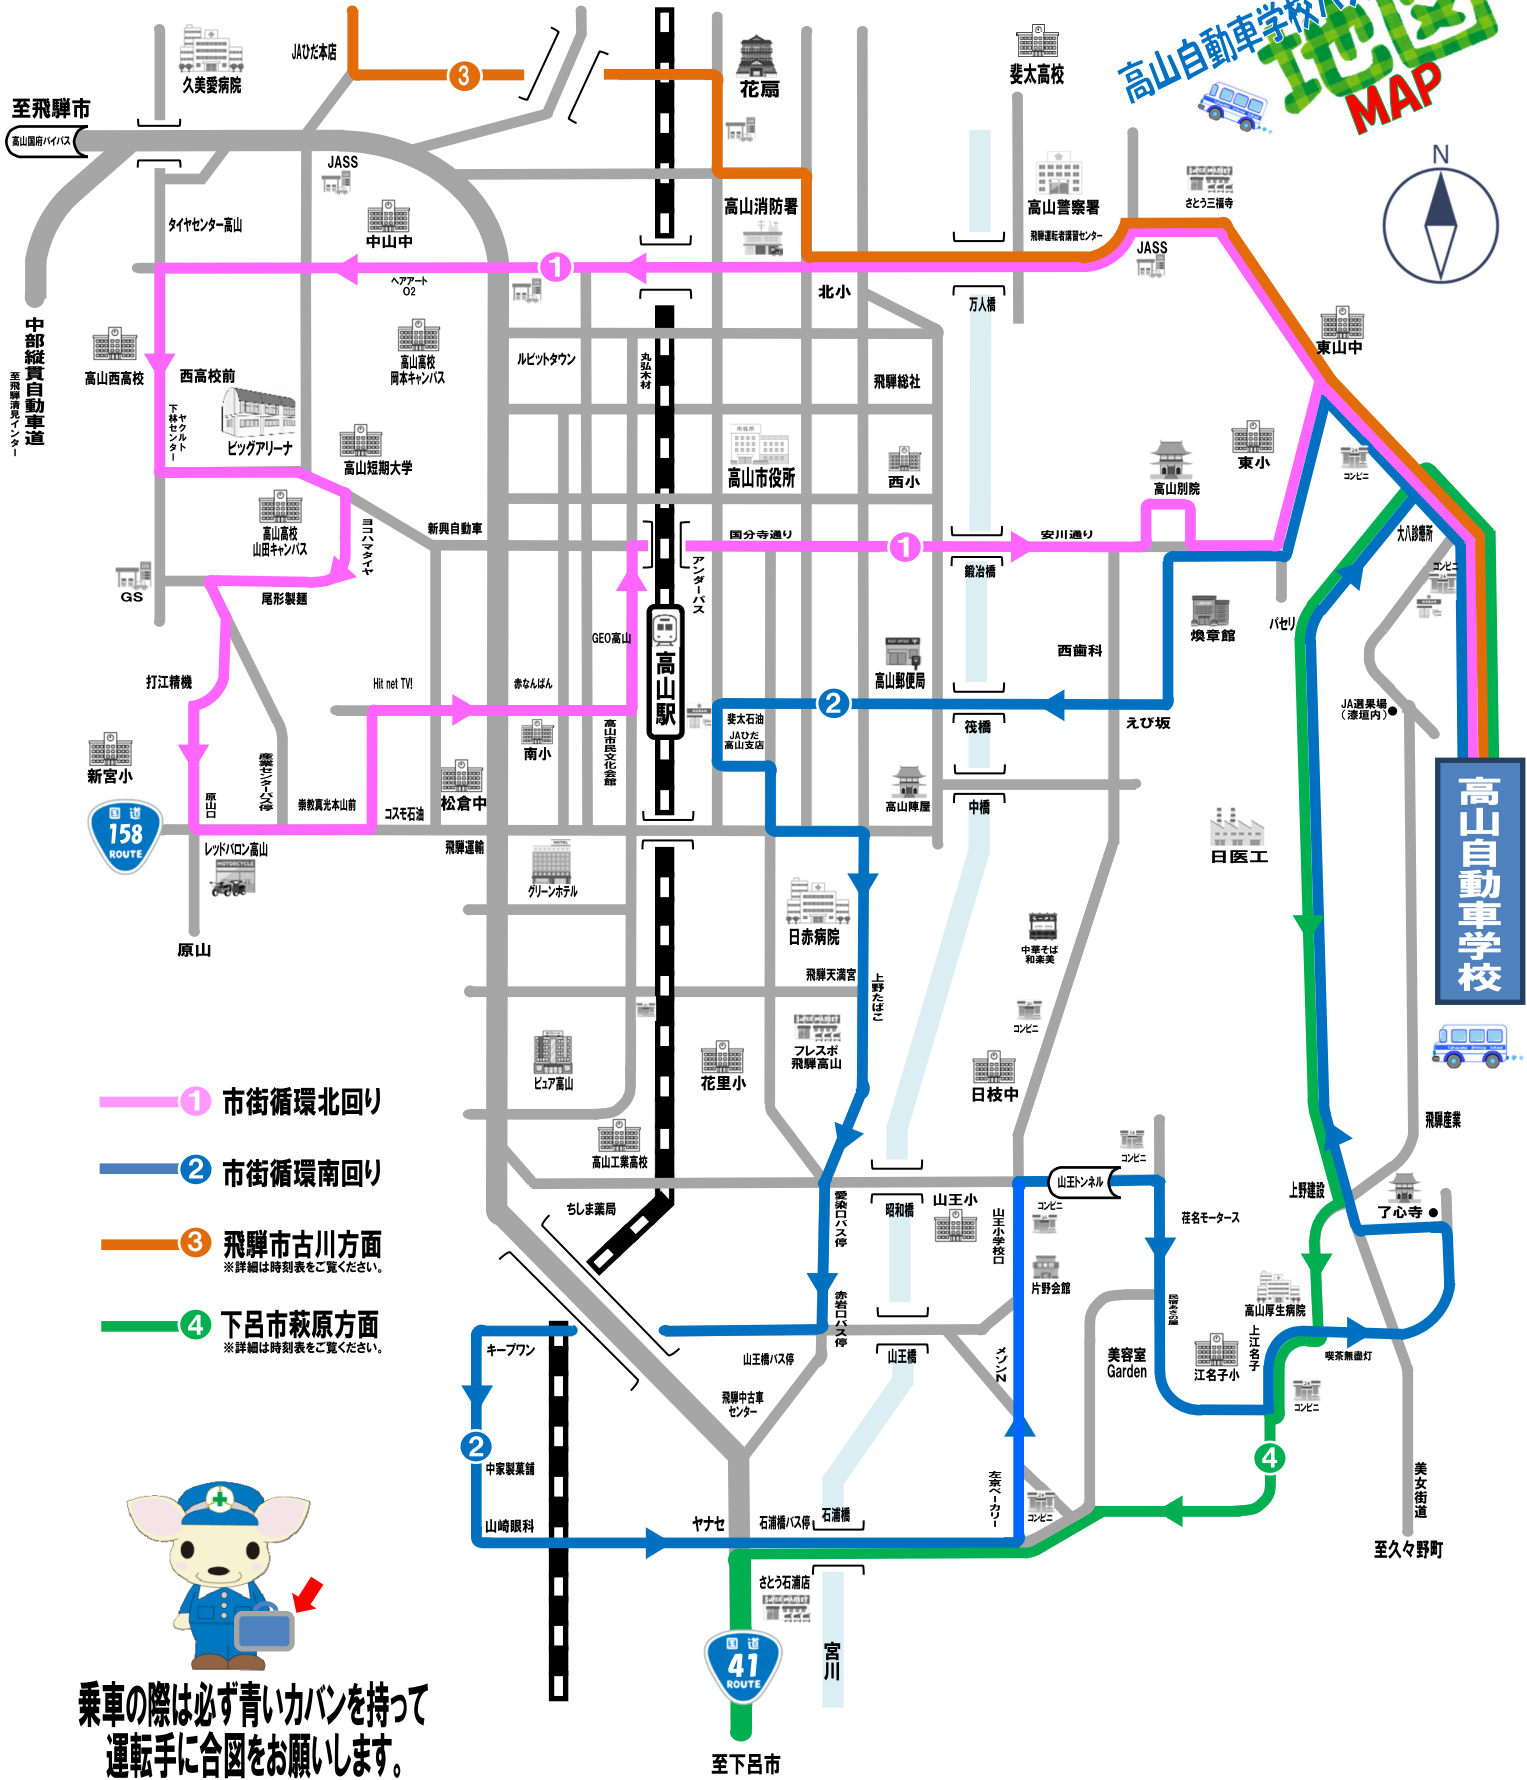

# 高山自動車学校バスルート MAP

**高山自動車学校** TEL0577-32-2722  
 フリーアクセス0800-200-0038  
 ホームページにも掲載中